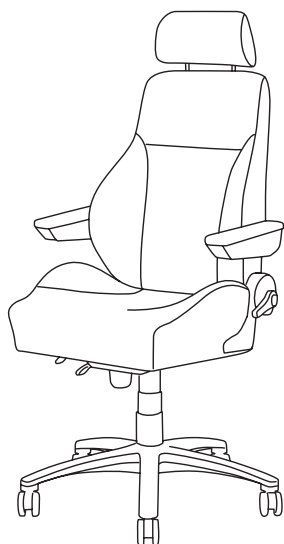

BE-GE BEVAKNINGSTOLAR 24H

BE-GE 9080 24H HD

Be-Ge 9080 24h har precis som grundmodellen de perfekta egenskaperna för att fungera i mera krävande miljöer. Stolen har dessutom en förstärkt rygg och en unik justerings inställning av ryggstödet. Skön sittkomfort i kombination med en stark pålitlig konstruktion gör stolen mycket populär av användaren.

- Justerbart nackstöd	PRISKLASS	SEK
- Steglöst justerbar vinkling av rygg quick release	Prisklass 1	10763
- Steglöst låsbar balansgunga	Prisklass 2	-
- Justerbar vinkling av stolen 8 grader framåt	Prisklass 3	11759
- Steglöst justerbart svankstöd	Prisklass 4	12088
- Armstöd uppfällbara	Prisklass 5	-
- Sitthöjd standard 435-550 mm	Prisklass 6	15384

TILLVAL

	SEK
- Komfortnackstöd svart konstläder	1207
- Komfortnackstöd svart läder	1813
- Luftsvankstöd	673
- Armstöd restflex	0
- Armstöd restflex wide	0
- Fotkryss i aluminium, silver	0

BE-GE 9080 24H HD KLG

Be-Ge 9080 24h har precis som grundmodellen de perfekta egenskaperna för att fungera i mera krävande miljöer. Stolen har dessutom en förstärkt rygg och en unik justerings inställning av ryggstödet. Skön sittkomfort i kombination med en stark pålitlig konstruktion gör stolen mycket populär av användaren. Stolen är utrustad med en komfortabel knäledsgunga.