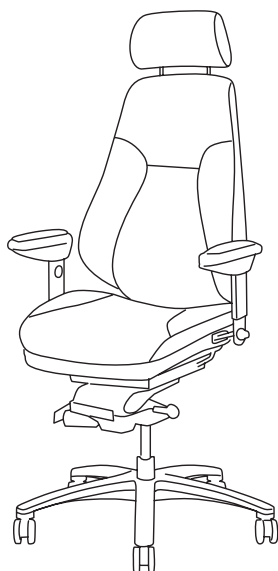

BE-GE BEVAKNINGSTOLAR 24H

BE-GE 852 24H

Be-Ge 852 24h är vår mest justerbara operatörs- och bevakningsstol som utvecklats från våra förarstolar och är utrustad med en komfortabel och följsam knäledsgunga för ökad sittkänsla. Reglerbar sits och rygg.

- Justerbart nackstöd	PRISKLASS	SEK
- Steglös justering av ryggdynans vinkling	Prisklass 1	13074
- Steglöst låsbar gunga	Prisklass 2	-
- Steglöst justerbar ryggdyna	Prisklass 3	15929
- Längdjustering av sittdynan 6,5 cm	Prisklass 4	16268
- Justerbar vinkling av stolen 6 grader	Prisklass 5	-
- Luftsvankstöd	Prisklass 6	19780
- Armstöd fällbara och höj-och sänkbara		
- Sitthöjd standard 475-563 mm		

TILLVAL

- Komfortnackstöd i svart konstläder	SEK
	1207
- Komfortnackstöd i svart läder	1813
- Fotkryss i aluminium, silver	0

ALTERNATIVA SITTHÖJDER

- Art nr 660561 sitthöjd 500-609 mm	SEK
	0
- Art nr 629546 sitthöjd 521-634 mm	0

BE-GE 9080 24H

Be-Ge 9080 24h har de perfekta egenskaperna för att fungera i mera krävande miljöer. Skön sittkomfort i kombination med en stark pålitlig konstruktion gör stolen mycket populär av användaren.