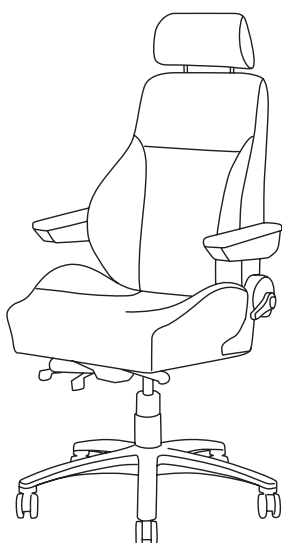

- Justerbart nackstöd	PRISKLASS	SEK
- Steglöst justerbar vinkling av rygg quick release	Prisklass 1	11318
- Steglöst låsbar gunga	Prisklass 2	-
- Justerbar vinkling av stolen 8 grader framåt	Prisklass 3	12303
- Steglöst justerbart svankstöd	Prisklass 4	12632
- Armstöd uppfällbara	Prisklass 5	-
- Sitthöjd standard 475-580 mm	Prisklass 6	15929

TILLVAL

	SEK
- Komfortnackstöd i svart konstläder	1207
- Komfortnackstöd i svart läder	1813
- Luftsvankstöd	673
- Armstöd restflex	0
- Armstöd restflex wide	0
- Fotkryss i aluminium, silver	0