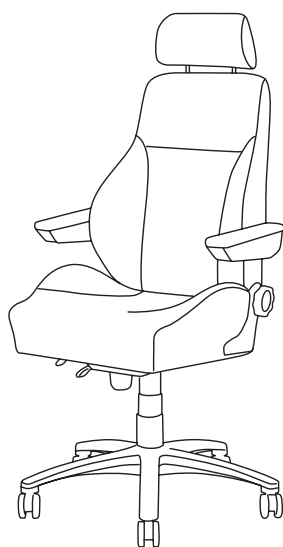

- Justerbart nackstöd	PRISKLASS	SEK
- Steglöst justerbar vinkling av rygg	Prisklass 1	9777
- Steglöst låsbar balansgunga	Prisklass 2	-
- Justerbar vinkling av stolen 10 grader framåt	Prisklass 3	10763
- Steglöst justerbart svankstöd	Prisklass 4	11092
- Armstöd uppfällbara	Prisklass 5	-
- Sitthöjd standard 435-550 mm	Prisklass 6	14286

TILLVAL

- Komfortnackstöd svart konstläder	SEK
	1207
- Komfortnackstöd svart läder	1813
- Luftsvankstöd	673
- Armstöd restflex	0
- Armstöd restflex wide	0
- Fotkryss i aluminium, silver	0
- Knäledsgunga	591